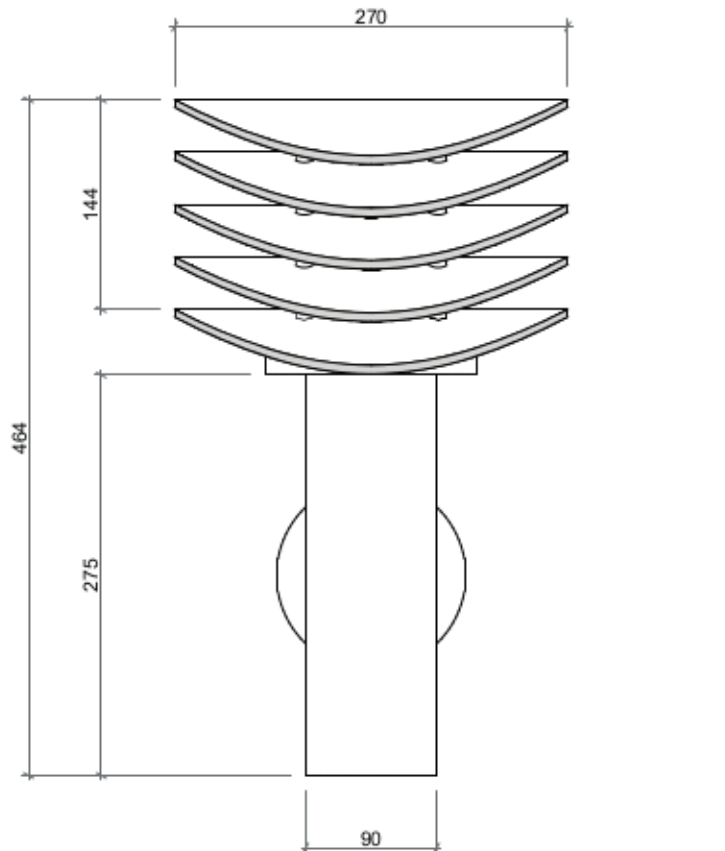

Specifikationer

Arcus væglampe til udendørs brug

Lampen er udført i solide og korrosionsbestandige materialer. Velegnet til offentlige pladser, facader, parker, erhvervsarealer, campingpladser, marinaer, skoler, haver og indkørsler ved anden bebyggelse. Lampen produceres i varmgalvaniseret og malet stål. Alle lameller er hvidmalet indvendigt for optimal lysreflektion.

Specifikationer

Vertikalt rør = Ø 89 x 2 mm gods.

Top = 4 mm gods

Højde = 470 mm

Top = Ø 270 mm

Hovedets højde = 224 mm

Horizontalt rør = Ø 60 x 3 mm

Dybde = 315 mm

Kravemål = Ø 145 mm

Højeste vandalklasse

Tæthed IP44

max 60W

E27

Isolationsklasse I

Lyskilder: (se diagram)

15 års korrosionsgaranti